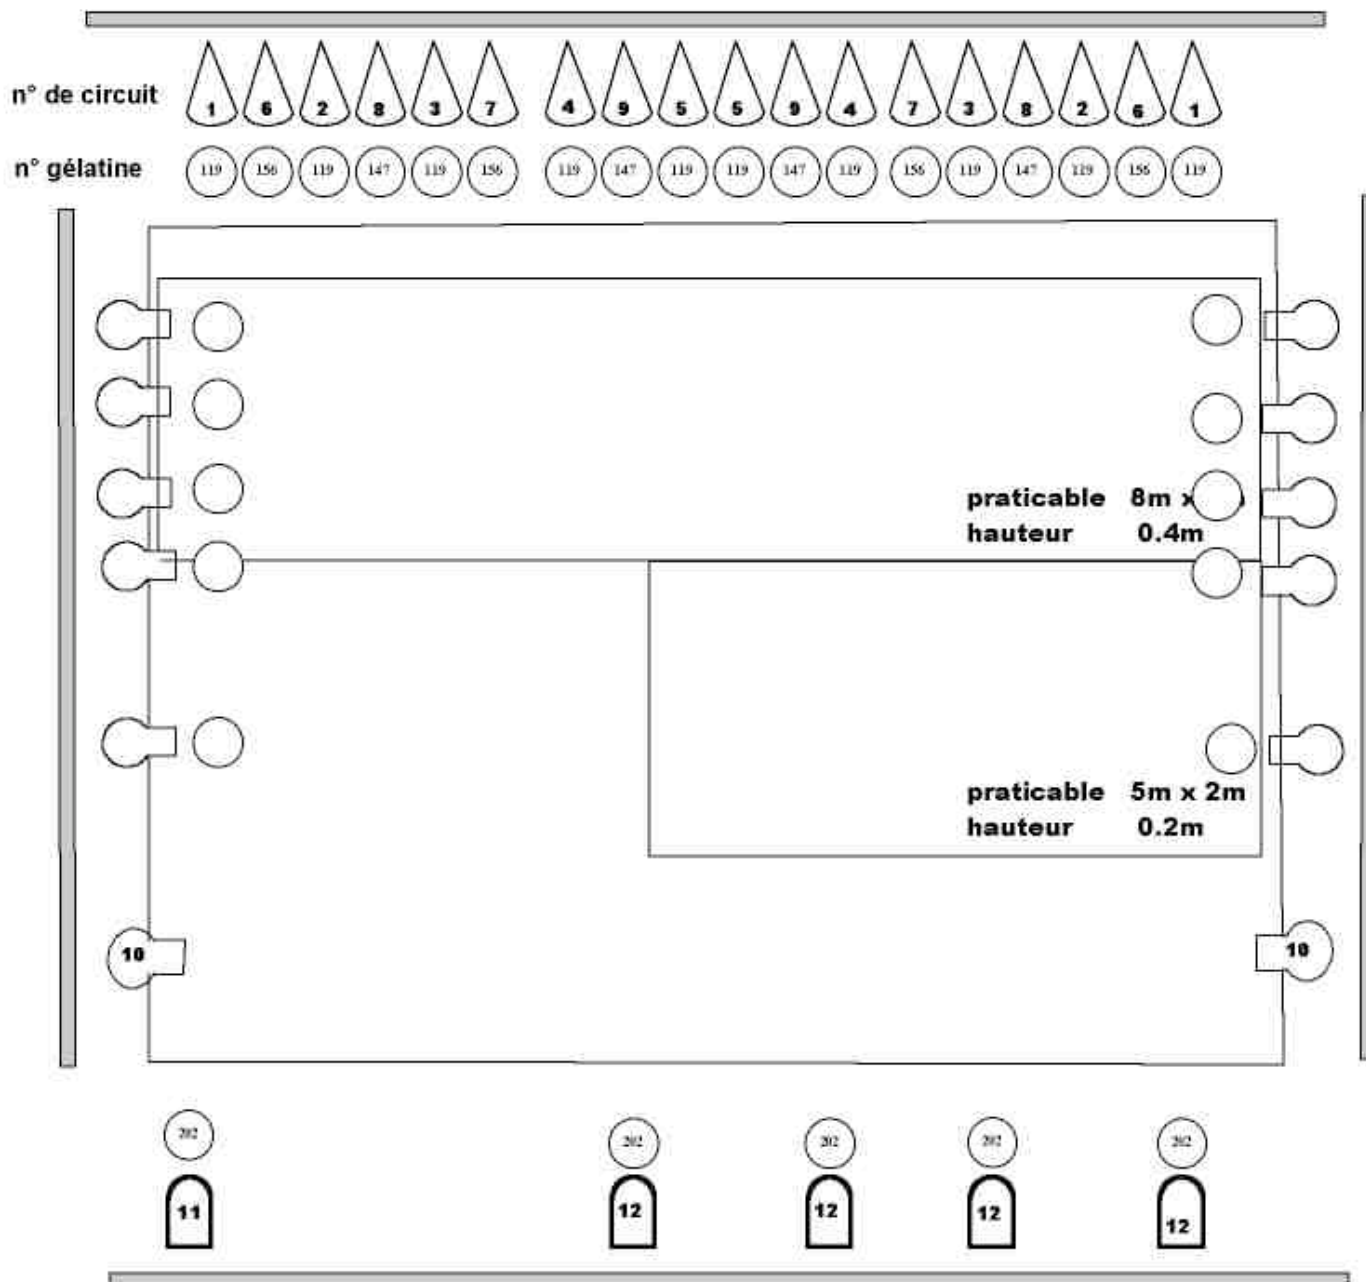

8 tables de brasserie

20 chaises

buffet complet pour 20 personnes : charcuterie/fromage/
pâtisserie/bière/vin/eau minérale/jus de fruit.

Disposition sur scène:

2 praticables demi hauteur (pour trombones)

2 praticables haut (pour trompettes)

Voir schéma

Mister OZ's BIQ BAND

contact: 0603225203

régisser: 0680638716

implantation lumière

console 24 circuits /2 préparations

gradateur 24x3kw

18 PAR 64 N.S.P.

12 découpes moyennes

5 PC 1kw

1 poursuite hmi 1200

1 machine à fumée